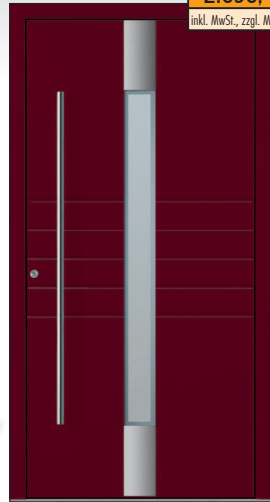

AL - Erlenbach - 1 KK G12
außen mit Alunox-Intarsien und Nuten

Farbe RAL 3005 Weinrot FS
Glas VSG/Float sandgestrahlt mit Rand klar
Griff 03 040 011/G1400
U_D-Wert 0,92 W/m²K

Ausführung in weiß
2.598,- €
Ausführung in Trendfarbe
2.696,- €
inkl. MwSt., zzgl. Montage