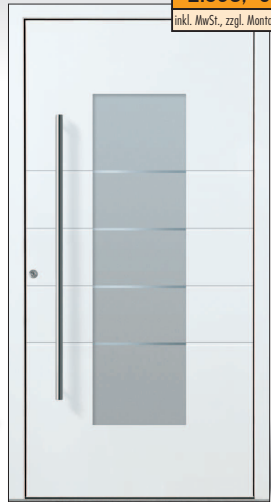

**Farbe** RAL 7016 Anthrazitgrau FS  
**Glas** VSG/Float sandgestrahlt mit Motiv klar  
**Griff** 03 040 011/G1200  
**U<sub>D</sub>-Wert** 1,1 W/m<sup>2</sup>K

**2.598,- €**  
inkl. MwSt., zzgl. Montage